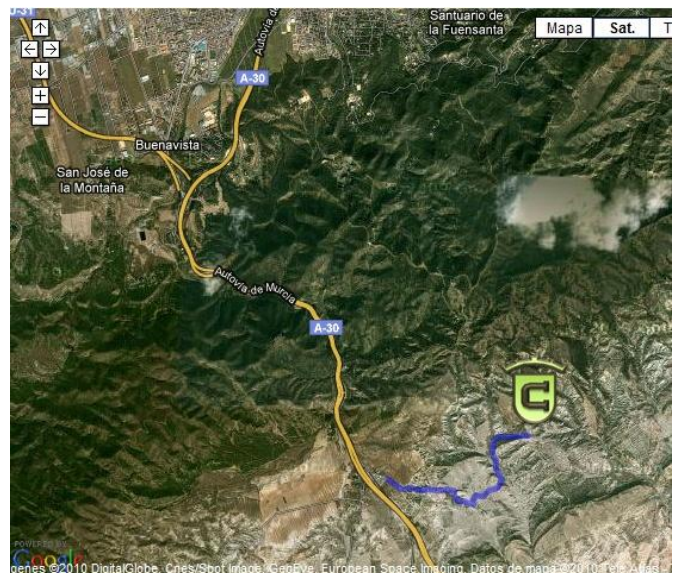

Federación de Tiro con Arco de la Región de Murcia

El horario de competiciones, será:

08.00 horas. Reunión de arqueros y formación de patrullas en FINCA LA CONSTANCIA

08.15 horas. Calentamiento, revisión material.

08:45 horas. Comienzo del PRIMER RECORRIDO.

11:30 horas. Almuerzo.

12:00 horas. Comienzo del SEGUNDO RECORRIDO

14:30 horas. Fin de la competición.

ACCESOS AL CAMPO DE COMPETICIÓN

FINCA LA CONSTANCIA se encuentra en el Parque Natural del Valle, a 13 Km de Murcia capital. Se accede a dichas instalaciones de la siguiente manera:

DESDE MURCIA: Subir el PUERTO DE LA CADENA dirección CARTAGENA por A-30. Se coge la salida 155 con dirección a Corvera. Hacer cambio de sentido en la rotonda dirección a la A-30.

DESDE CARTAGENA: Subir el PUERTO DE LA CADENA dirección MURCIA por A-30. Se coger la salida 155. Llegar a la gasolinera Repsol y continuar por detrás de la gasolinera 3 km siguiendo las flechas de madera con caballos.

LOCALIZACION DE LA FINCA EN EL GPS: +37° 53' 25.38" , -1° 6' 54.06"

LOCALIZACION DE LA FINCA EN GOOGLE MAPS: 37.89038305427995,-1.1150157451629639

NOTA. Al final del recorrido los arqueros que lo deseen dispondrán de un menú consistente en aperitivos, barbacoa y bebidas por el precio de 20 euros. Es necesario reservar con antelación al teléfono 600306105 - 691620175 o al mail direccion@rincondelaguila.com

La persona responsable del club es el señor Don Pedro telf. 699447293