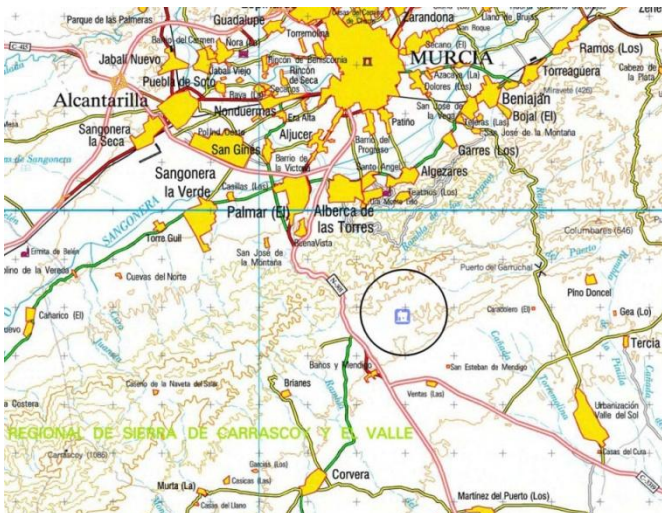

Federación de Tiro con Arco de la Región de Murcia

El horario de competiciones, será:

08.00 horas. Reunión de arqueros y formación de patrullas en FINCA LA CONSTANCIA

08.15 horas. Calentamiento, revisión material.

08:45 horas. Comienzo del PRIMER RECORRIDO.

11:30 horas. Almuerzo.

12:00 horas. Comienzo del SEGUNDO RECORRIDO

14:30 horas. Fin de la competición.

ACCESOS AL CAMPO DE COMPETICIÓN

FINCA LA CONSTANCIA se encuentra en el Parque Natural del Valle, a 13 Km de Murcia capital. Se accede a dichas instalaciones de la siguiente manera:

DESDE MURCIA: Subir el PUERTO DE LA CADENA dirección CARTAGENA por A-30. Se coge la salida 155 con dirección a Corvera. Hacer cambio de sentido en la rotonda dirección a la A-30.

DESDE CARTAGENA: Subir el PUERTO DE LA CADENA dirección MURCIA por A-30. Se coger la salida 155. Llegar a la gasolinera Repsol y continuar por detrás de la gasolinera 3 km siguiendo las flechas de madera con caballos.

LOCALIZACION DE LA FINCA EN EL GPS: +37° 53' 25.38" , -1° 6' 54.06"

LOCALIZACION DE LA FINCA EN GOOGLE MAPS: 37.89038305427995,-1.1150157451629639

NOTA. Al final del recorrido los arqueros que lo deseen dispondrán de un menú consistente en aperitivos, barbacoa y bebidas por el precio de 20 euros. Es necesario reservar con antelación al teléfono 600306105 - 691620175 o al mail direccion@rincondelaguila.com

La persona responsable del club es el señor Don Pedro telf. 699447293